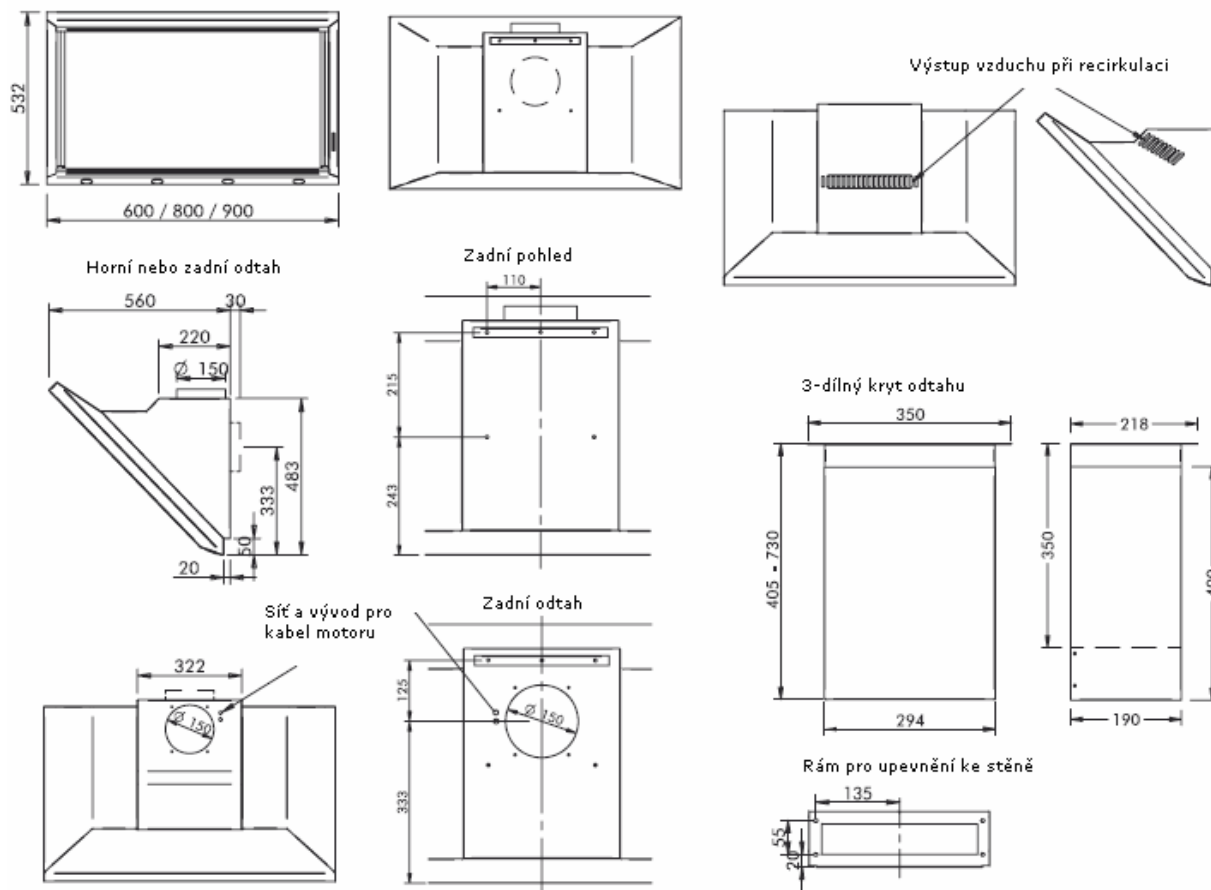

WSG 60/80/90

- » Digestoř pro šířku varné desky do 60 cm (60x56)
- » Digestoř pro šířku varné desky do 70 cm (80x56)
- » Digestoř pro šířku varné desky do 80 cm (90x56)
- » Ovladač s funkcí doběhu
- » Volba 4 časů doběhu (10, 20, 30 a 40 minut)
- » Obvodové sání na hranách čelního skla VSG (Verbund-Sicherheits-Glas) 605x490 mm (WSG 60), 605x690 mm (WSG 80), 605x790 mm (WSG 90)
- » Odtah nahoru; za příplatek dozadu
- » Kryt odtahu 3-dílný viz. kapitola příslušenství
- » Doporučená vzdálenost mezi varnou deskou a spodní hranou WSG: 500 mm
- » Za příplatek osvětlení za čelním sklem
- » Za příplatek černé VSG sklo
- » Kombinace černého VSG a osvětlení za sklem není možná
- » Za příplatek možnost dálkového ovládání
- » Systém recirkulace s vnitřním motorem Umluft 440
- » V recirkulačním režimu výfuk do 3 směrů
- » K dodání pouze v nerez

PŘÍSLUŠENSTVÍ K DOKOUPENÍ

- » Zpětná klapka Ø150 mm do potrubí (obj.kód: ZU026)
- » Kryt odtahu 3-dílný (obj.kód: ZU120)
- » Montážní potrubí (příchodka zdí) LMR 150 (obj.kód: ZU011)
- » Ventilátor pro přívod vzduchu do místnosti ZL 165*) (obj.kód: ZU001)
- » Okenní kontaktní spínač *) (obj.kód: ZU002)

*) není možné použít s vnitřním motorem dodatečně

TECHNICKÁ DATA

Napětí	230 V/50 Hz		Osvětlení	60x56: 2 x 20 W, 12 V Halogen. reflektor – Ø 35 80x56: 3 x 20 W, 12 V Halogen. reflektor – Ø 35 90x56: 4 x 20 W, 12 V Halogen. reflektor – Ø 35 11 W žárovka (osvětlení za čelním sklem)
Motor	Interní	Intern 730, 200W (725 m3/h)	Tukový filtr	2 kovové filtry 296x239 mm
	Interní (recirkulace)	Umluft 440, 40 W (385 m3/h)	Recirkulační filtr	Filtrační verze je stejná jako odtahová s dodatečně vloženým uhlíkovým filtrem
	Externí	EXL 600, 185 W (725 m3/h) EXL 600-HD, 185 W (860 m3/h)	Odtahové potrubí	Ø 150 mm
	Nástěnný	WL 725, 185 W (725 m3/h) WL 725-HD, 185 W (860 m3/h)	Ovládání	4-tlačítkový ovladač s funkcí doběhu (osvětlení, 3 rychlosti, doběh)
	Venkovní nástěnný	AWL 650, 85 W (860 m3/h) AWL 950, 135 W (1200 m3/h)		
	Střešní	DL 725, 185 W (860 m3/h)		